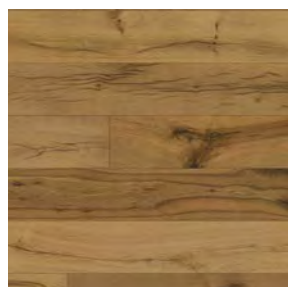

PODLAHY DREVENÉ TROJVRSTVOVÉ

FLOOR!T®

DER HOLZFUSSBODEN

SUPER - RUSTIK XL v oxidatívnom oleji

SUPER - RUSTIK XL

FORMÁT: 15 x 260 x 2 200 mm

TRIEDENIE RUSTIC
OXIDATÍVNY OLEJ, KARTÁČ
4V MAXIFÁZA
NÁŠLAP 3 mm
ZÁMOK DROP DOWN

64,80 €

55,10 €

45,90 € bez DPH

-15%

Akcia platí od 22. 5. 2023 do 31. 12. 2023

Dub rustikálny
prírodný oxidatívny olej

SKLADOM

Skladom v Hodoníne vrátane
zhodných líšt

PRIRODZENÝ VZHĽAD

Kartáčovaný povrch
povrchovo upravený
kvalitným olejom poskytuje
prírodný vzhľad

DROP DOWN

Jednoduchú montáž
umožňuje spoľahlivý zámok
DROP DOWN

SCHODOVÉ HRANY PRE KAŽDÚ PODLAHU

Do 4 týždňov dodanie
schodových hrán vyrobených
priamo z podlahových lamiel
pre Vaše perfektné schody

IDEÁLNE PRE PODLAHOVÉ VYKUROVANIE

Všetky podlahy sú vhodné
pre podlahové vykurovanie

Dub rustikálny oxidatívny olej