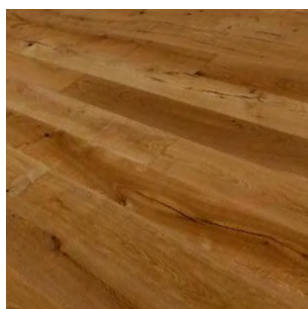

moland®

MOLALOC+ RUSTICA WIDEPLANK

FORMÁT:

14 × 190 × 2190 (1830) mm

**TRIEDENIE LIVING S VÝRAZNÝMI
HRČAMI**

OXIDATÍVNY OLEJ, KARTÁČ

4V FÁZA

NÁŠĽAP 3,5 MM

ZÁMOK LIC. VÄLINGE G5

DO VYPREDANIA

Odporúčaná MOC 66 €
68,40 €

44,40 €

37,00 € bez DPH

-35%

Akcia platí od 22. 5. 2023 do 31. 12. 2023

Oak Living
oxidatívny olej, kartáč

SKLADOM

Skladom v Hodonine
vrátane zhodných líšt

*Crafted
through
skills*

VYSOKÁ DÁNSKA KVALITA
Starostlivý výber surovín
a špičkové remeslo uspokojí
i náročných zákazníkov

**IDEÁLNE PRE PODLAHOVÉ
VYKUROVANIE**
Všetky podlahy sú vhodné
pre podlahové vykurovanie

**SCHODOVÉ HRANY
PRE KAŽDÚ PODLAHU**

Do 4 týždňov dodanie
schodových hrán
vyrobených priamo
z podlahových lamiel
pre Vaše perfektné schody

KVALITNÝ ZÁMOK

Kvalitnú a jednoduchú
montáž garantuje osvedčený
záмок Välinge G5