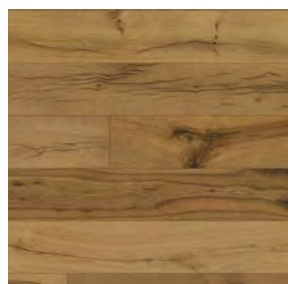

PODLAHY DREVENÉ TROJVRSTVOVÉ

FLOOR!T®

DER HOLZFUSSBODEN

SUPER - RUSTIK v oxidatívnom oleji

SUPER - RUSTIK

FORMÁT: 14 x 190 x 1 900 mm

TRIEDENIE RUSTIC
OXIDATÍVNY OLEJ, KARTÁČ
4V MAXIFÁZA
NÁŠLAP 3 mm
ZÁMOK DROP DOWN

56,20 €

50,10 €

41,70 € bez DPH

-11%

Akcia platí od 22. 5. 2023 do 31. 12. 2023

Dub rustikálny
prírodný oxidatívny olej